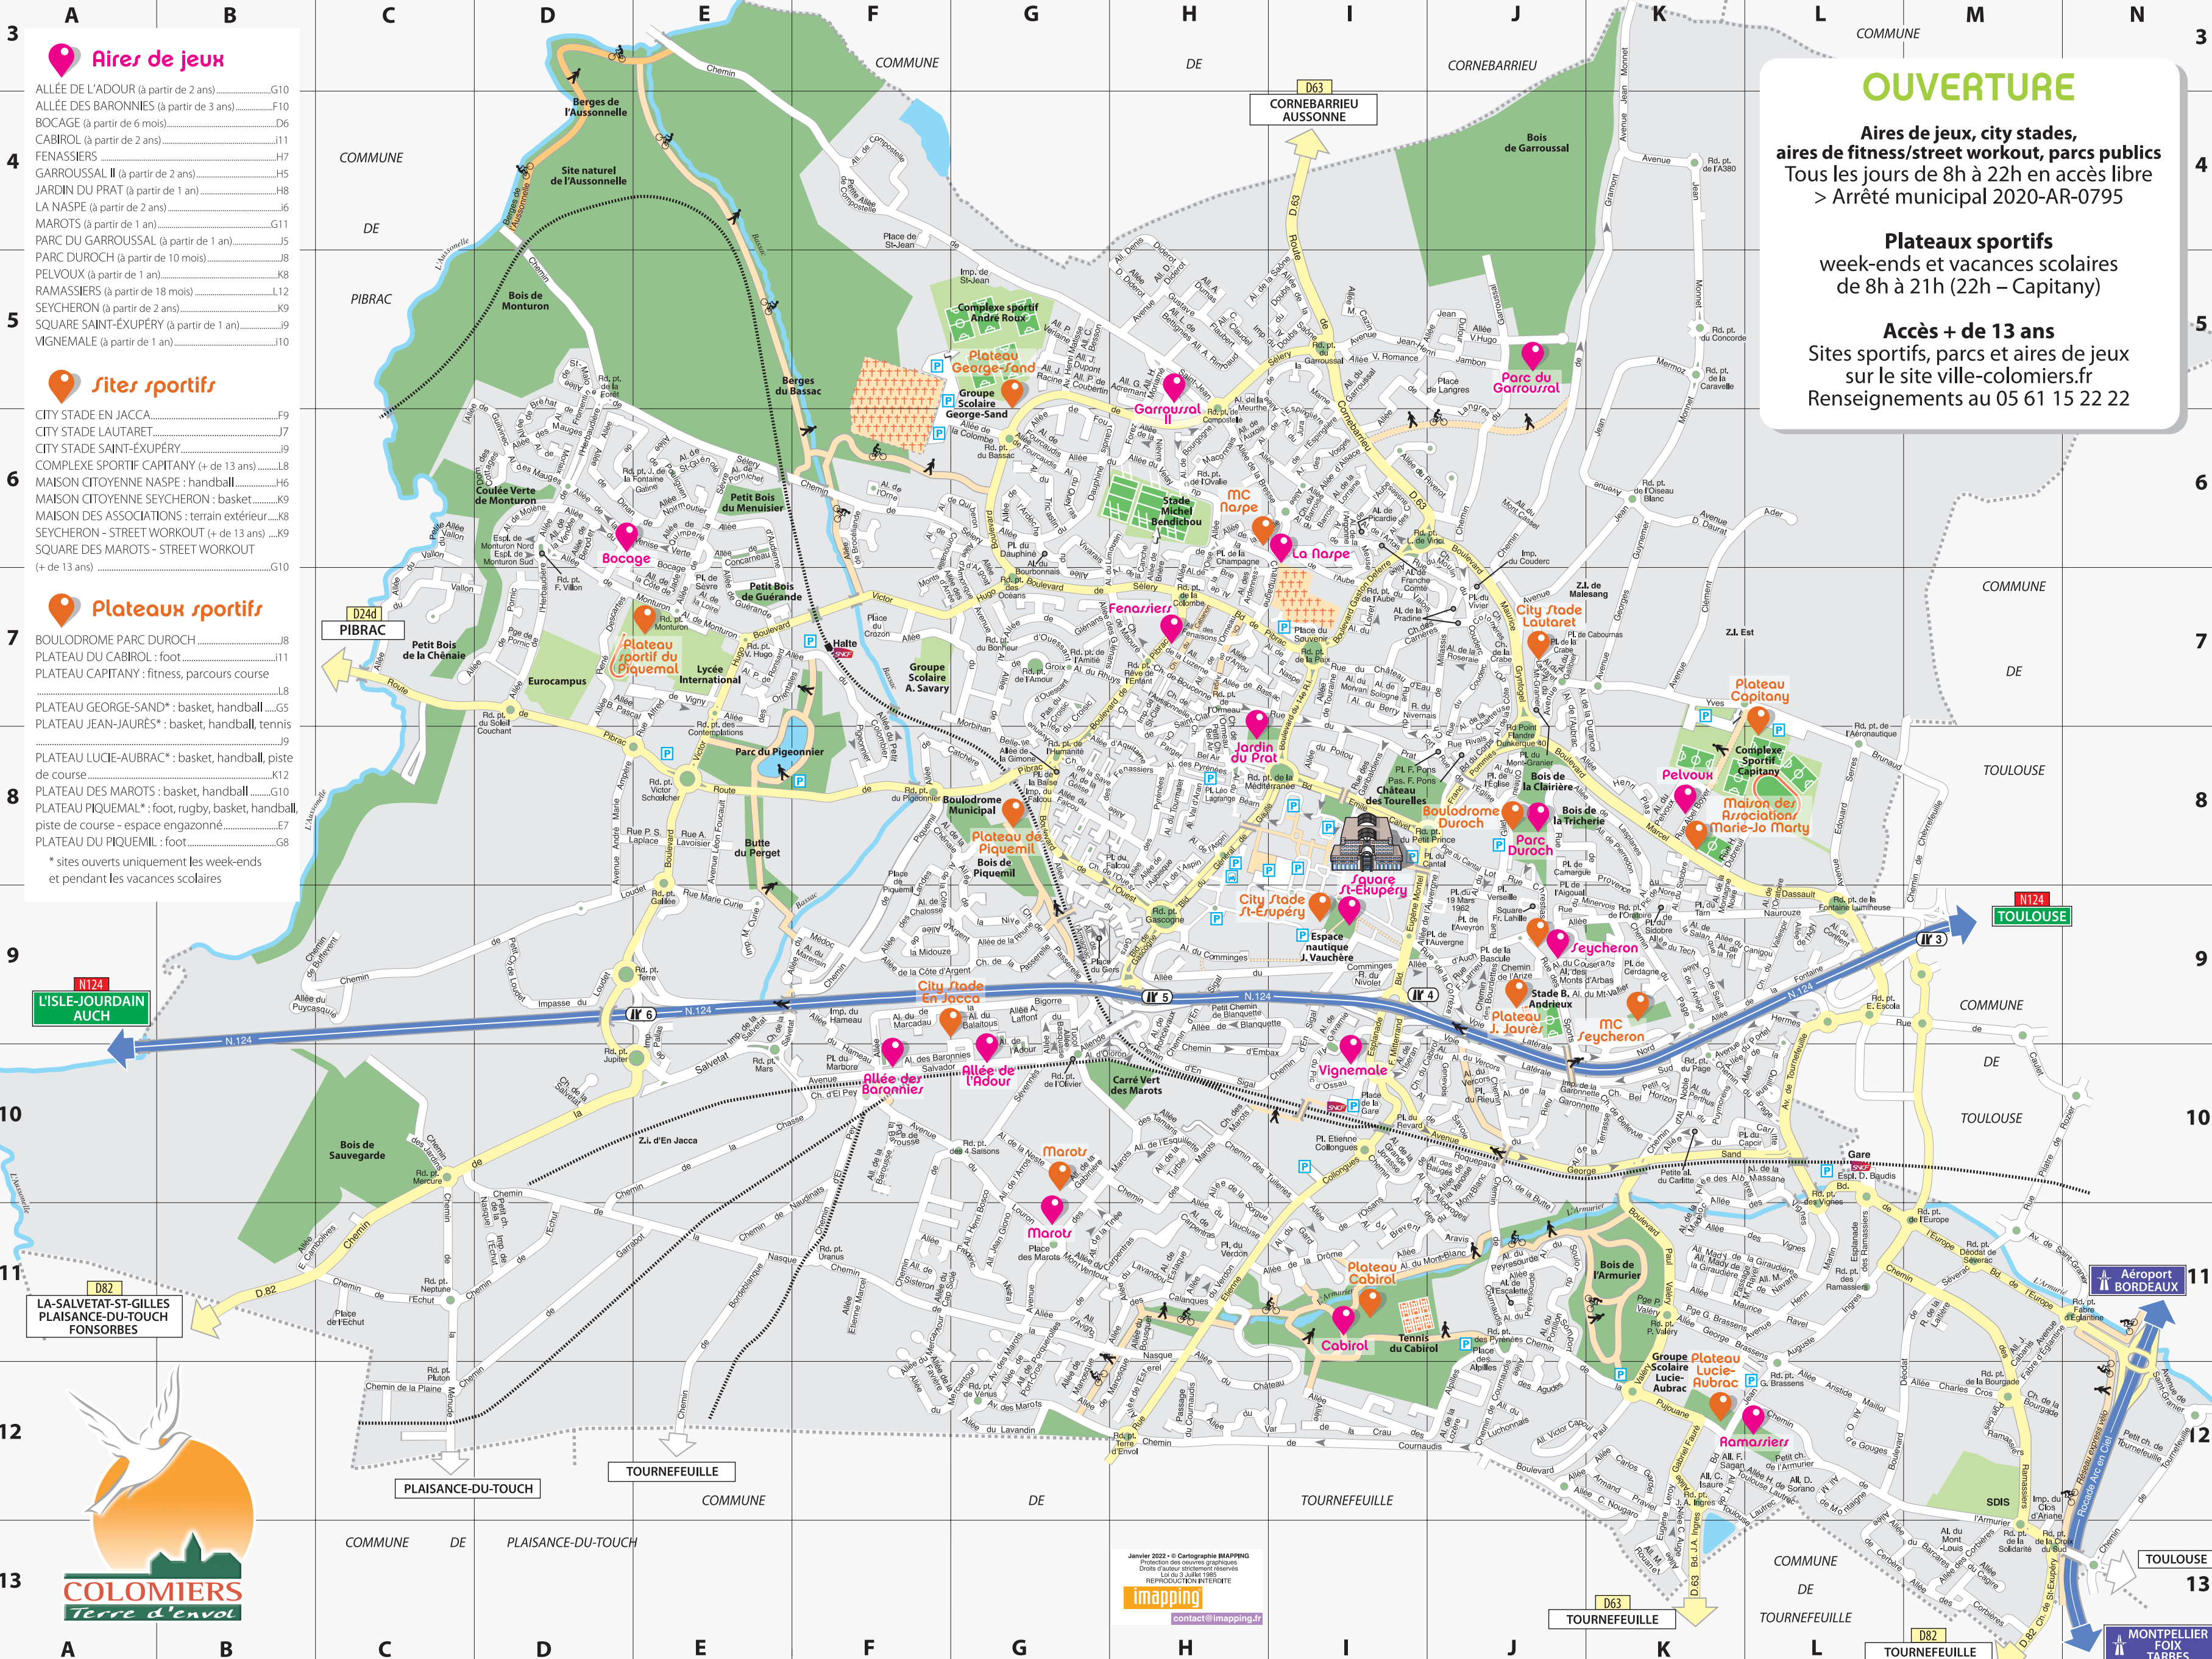

1. **Sites sportifs**
2. CITY STADE EN JACCA.....F9
   - CITY STADE LAUTARET.....J7
   - CITY STADE SAINT-EXUPÉRY.....J7
   - COMPLEXE SPORTIF CAPITANY (+ de 13 ans).....L8
   - MAISON CITOYENNE NASPE : handball.....K6
   - MAISON CITOYENNE SEYCHERON : basket.....K9
   - MAISON DES ASSOCIATIONS : terrain extérieur.....K8
   - SEYCHERON - STREET WORKOUT (+ de 13 ans).....K9
   - SQUARE DES MAROTS - STREET WORKOUT (+ de 13 ans).....G10

1. **Plateaux sportifs**
2. BOULODROME PARC DUROCH.....J8
   - PLATEAU DU CABIROL : foot.....I11
   - PLATEAU CAPITANY : fitness, parcours course.....L8
   - PLATEAU GEORGE-SAND* : basket, handball.....G5
   - PLATEAU JEAN-JAURÈS* : basket, handball, tennis.....J9
   - PLATEAU LUCIE-AUBRAC* : basket, handball, piste de course.....K12
   - PLATEAU DES MAROTS : basket, handball.....G10
   - PLATEAU PIQUEMIL* : foot, rugby, basket, handball, piste de course - espace engazonné.....E7
   - PLATEAU DU PIQUEMIL : foot.....G8
3. sites ouverts uniquement les week-ends et pendant les vacances scolaires

OUVERTURE

Aires de jeux, city stades, aires de fitness/street workout, parcs publics
Tous les jours de 8h à 22h en accès libre
> Arrêté municipal 2020-AR-0795

Plateaux sportifs
week-ends et vacances scolaires
de 8h à 21h (22h - Capitany)

Accès + de 13 ans
Sites sportifs, parcs et aires de jeux
sur le site ville-colomiers.fr
Renseignements au 05 61 15 22 22